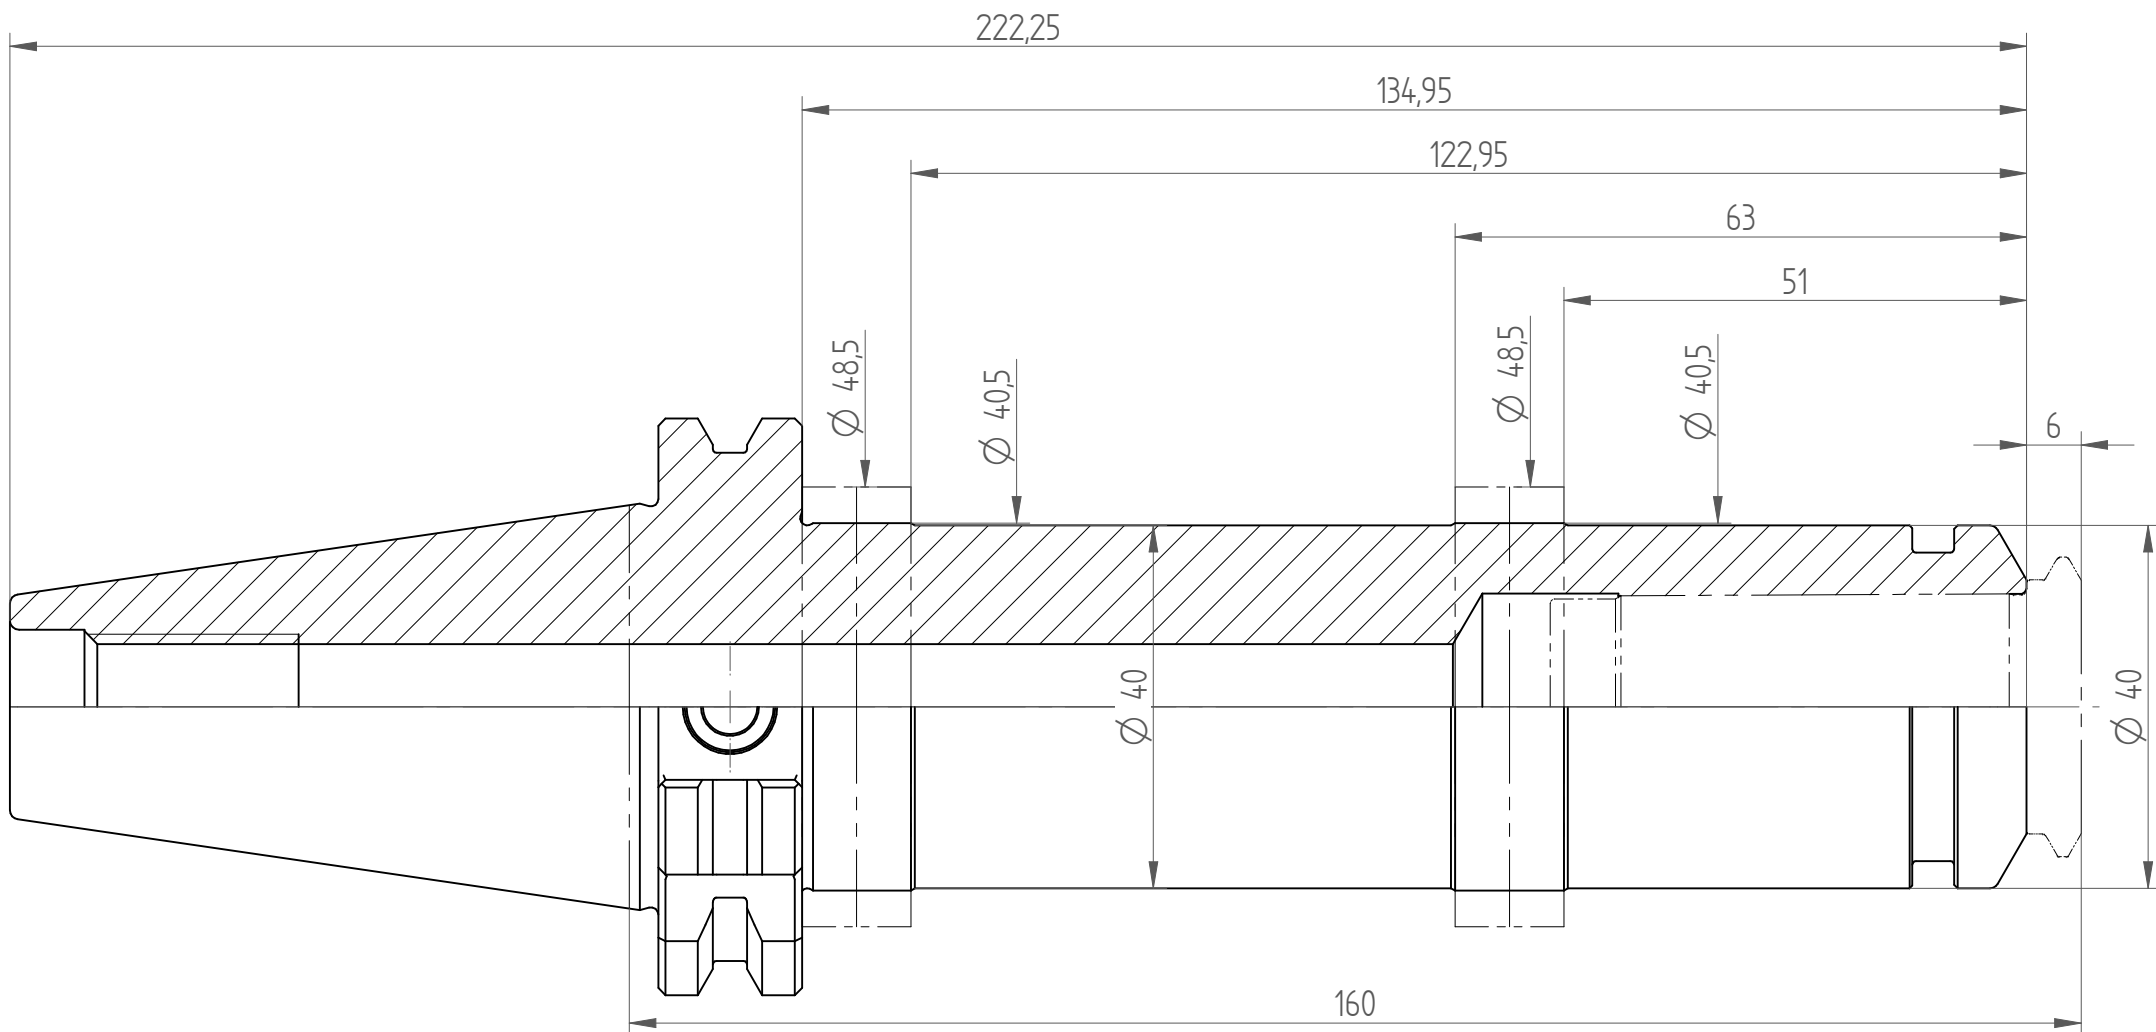

Swiss
Precision
Tools

REGO-FIX®

REGO-FIX AG
Obermattweg 60
4456 Tenniken / Switzerland

Phone +41 61 976 14 66
Fax +41 61 976 14 14
www.rego-fix.com

This is a non-controlled copy. All information given herein is subject to change without notice

The information given herein has been carefully checked and is believed to be correct. REGO-FIX, however, assumes no responsibility or liability for any errors, inaccuracies or omissions that may appear in this drawing

This document is subject to copyright laws. No part of this document may be reproduced or transmitted in any form or any means, electronic or mechanic, for any purpose, without the express written permission of REGO-FIX

Type : TC40_PG25x160_H
Part No. : 424072580
Date : 27.02.2015
Scale : 1.2:1